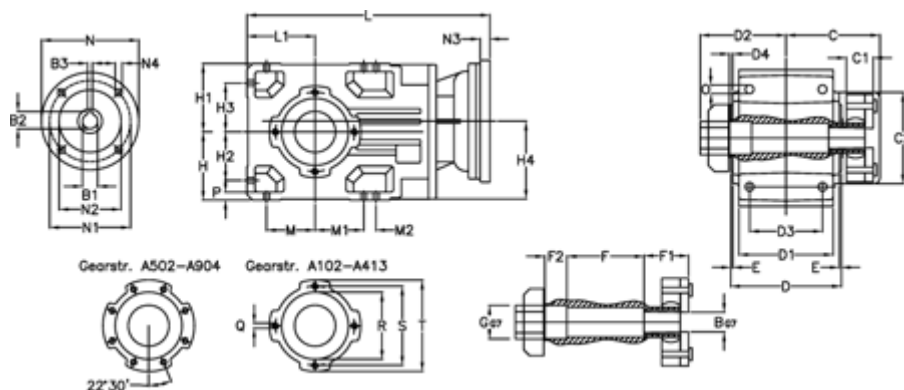

Varenummer: 29600203546120  
 Beskrivelse: Keglehjulsgear A202QF25-35,4-P63B5

## Mål

B	= 25	D = 136	F2 = 36	L = 306.0	N3 = -
B1	= 11	D1 = 110	G = 32	L1 = 80	N4 = M8x19
B2	= 12.8	D2 = 60	GA = 14,5 NM	M = 60.0	O = 9.5
B3	= 4	D3 = 90	H = 80	M1 = 60.0	P = 9
Betegnelse	= A202QF-xx-P63 B5	d4 = 4.5	H1 = 80	M2 = -	Q = M8x15
C	= 89.5	E = 3.0	H2 = 60.0	N = 140	R = 95
C1	= 23	F = 77.5	H3 = 60.0	N1 = 115	S = 115
C2	= 72.0	F1 = 36.0	H4 = 93.0	N2 = 95	T = 140